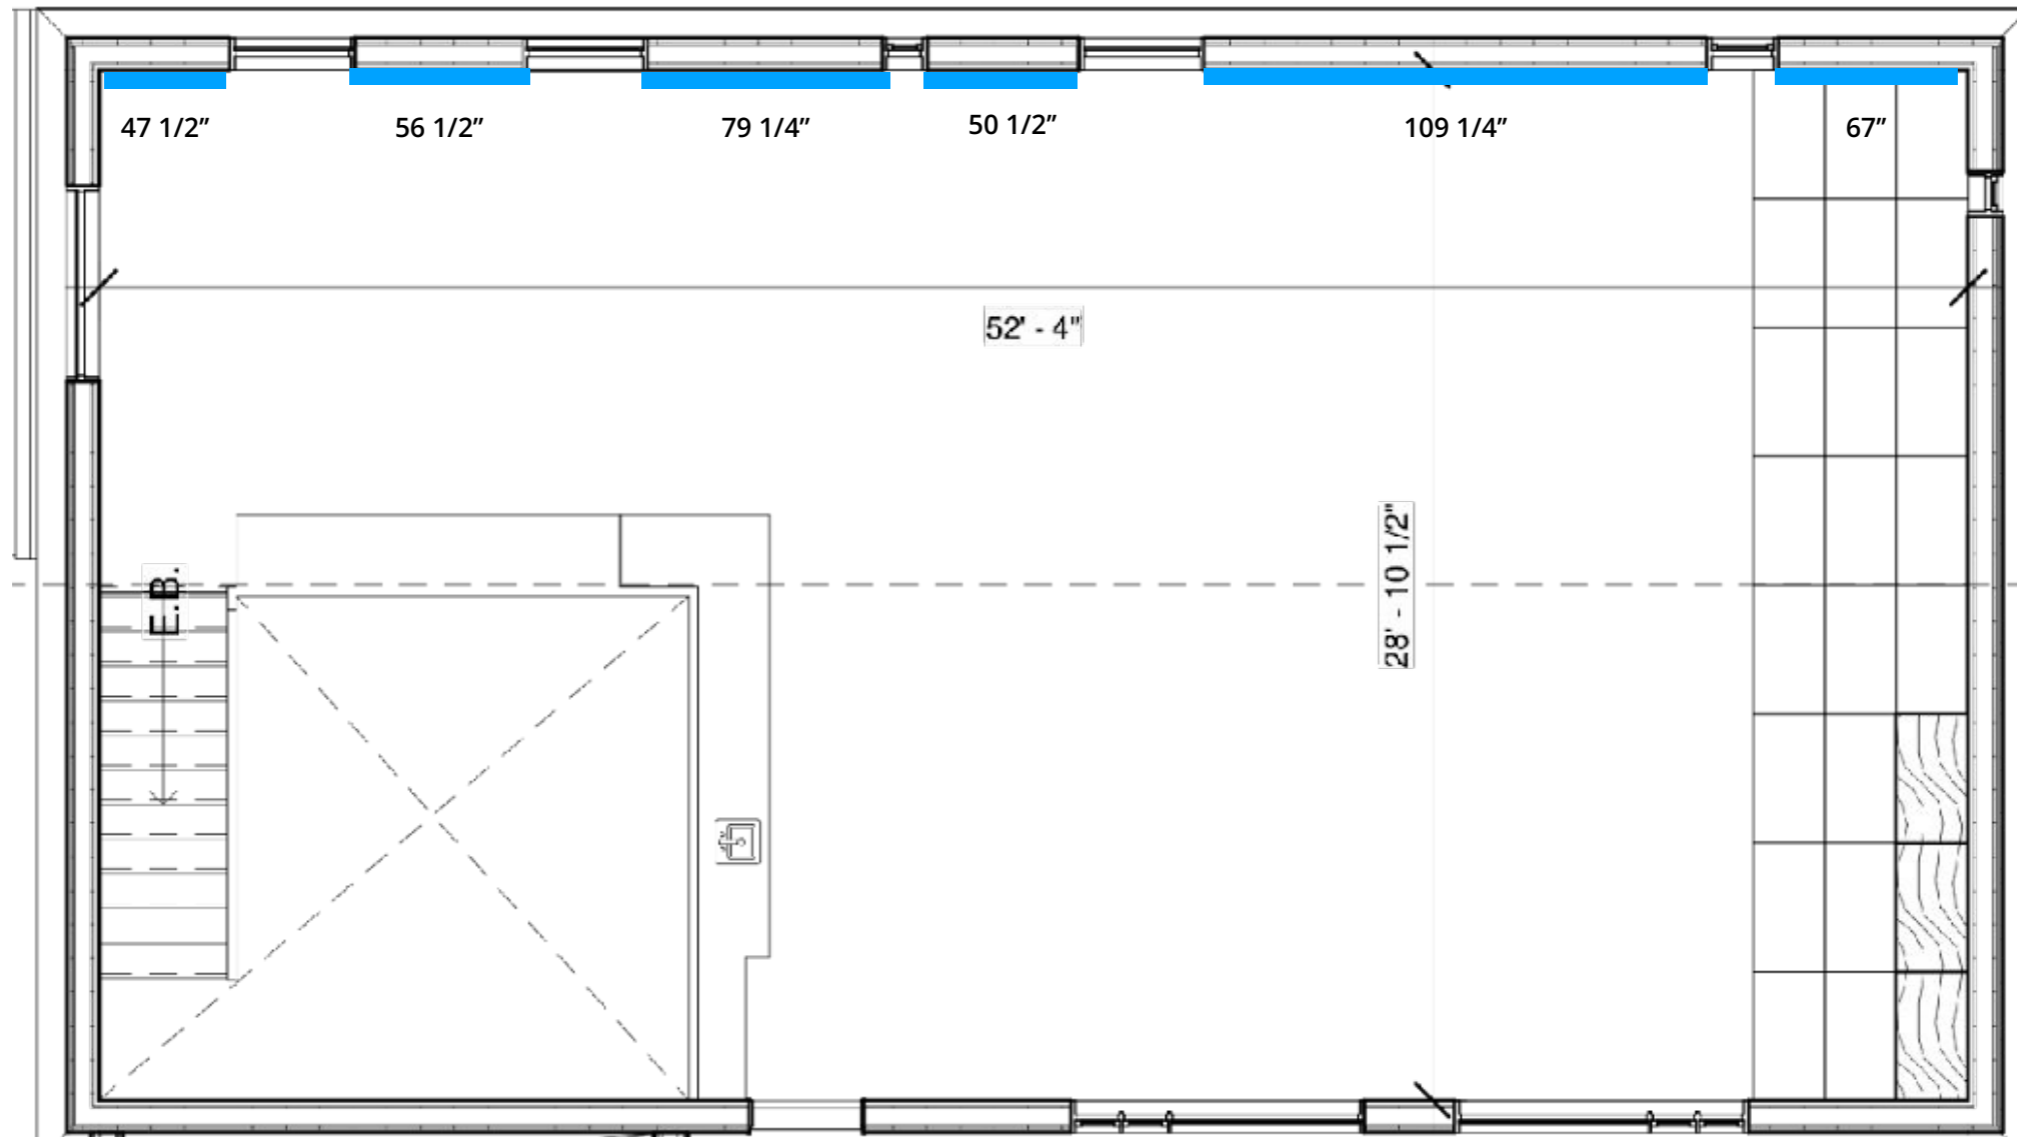

Salle Desjardins La petite Place des Arts

Salle Desjardins

La petite Place des Arts

Salle multifonctionnelle (2e étage)
La petite Place des Arts

Salle multifonctionnelle (2e étage) La petite Place des Arts

 Zones d'accrochage

Salle multifonctionnelle (2e étage) La petite Place des Arts

52' - 4"

 Zone d'accrochage totale

 Zones d'accrochage entre les fenêtres

Salle multifonctionnelle (2e étage) La petite Place des Arts