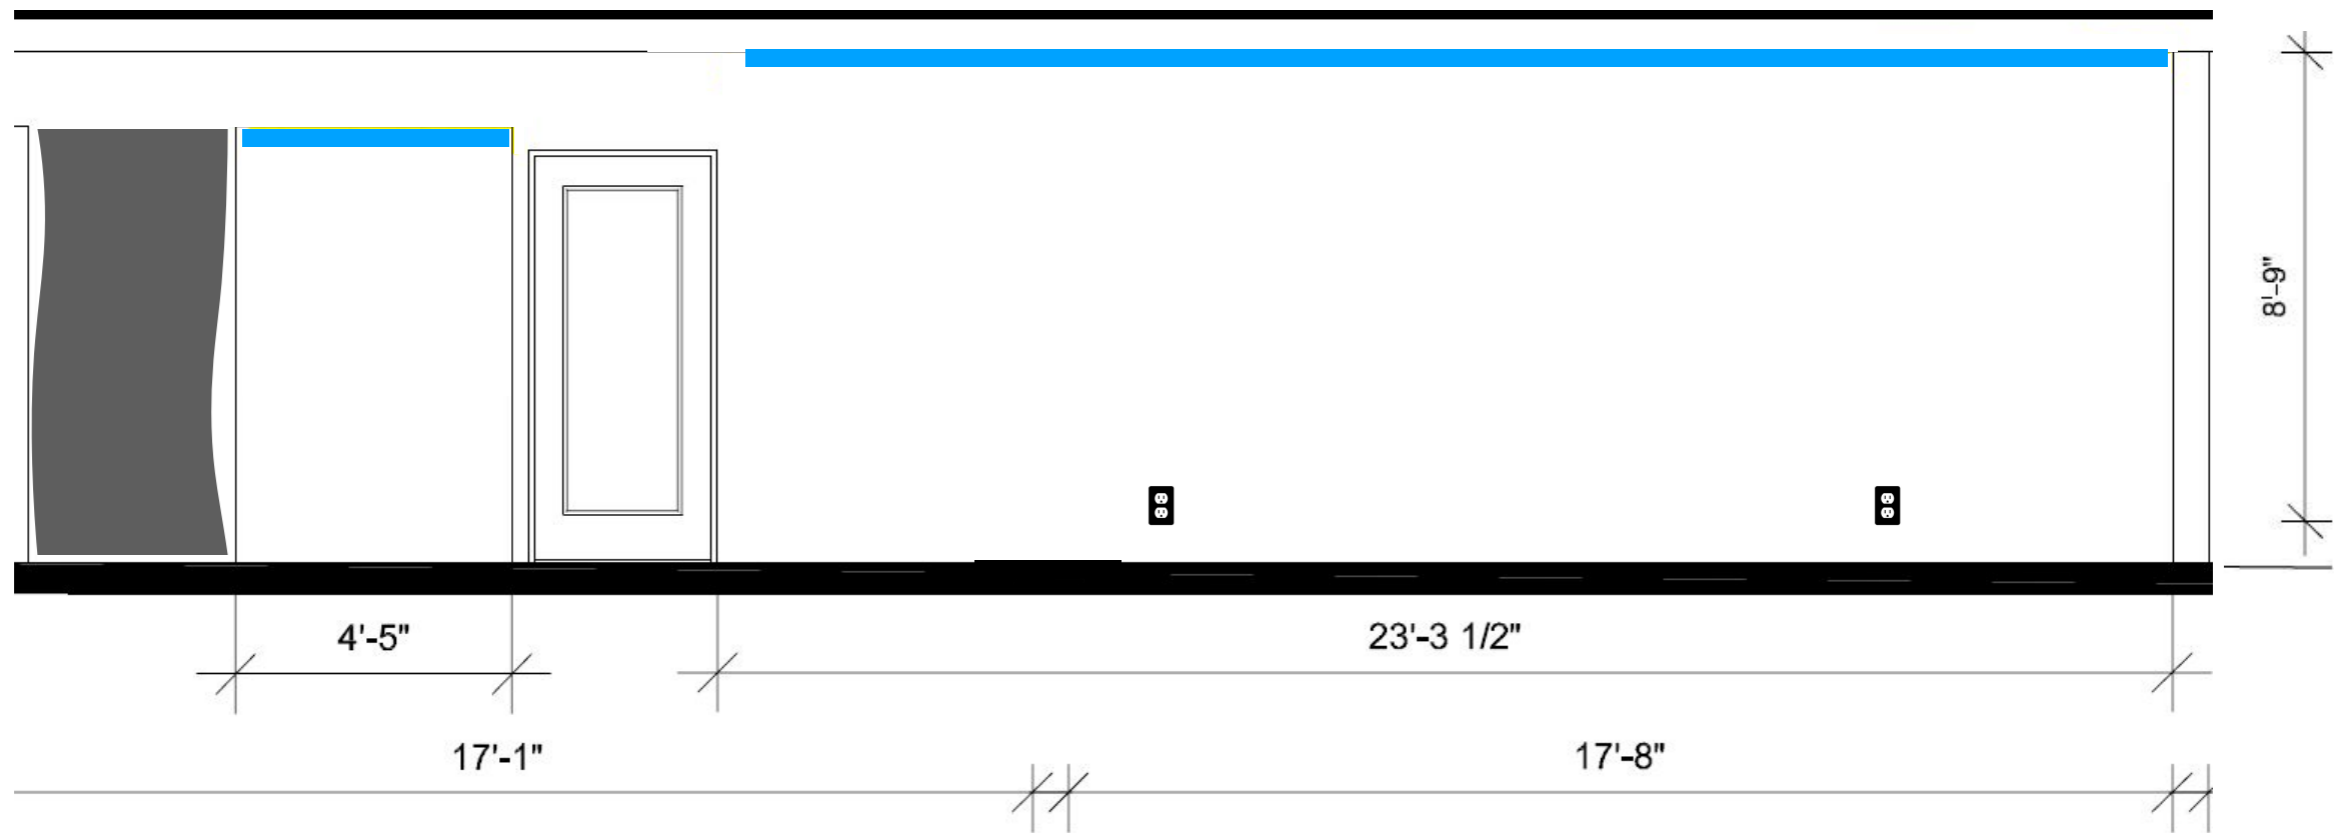

Salle Desjardins La petite Place des Arts

Mur SUD