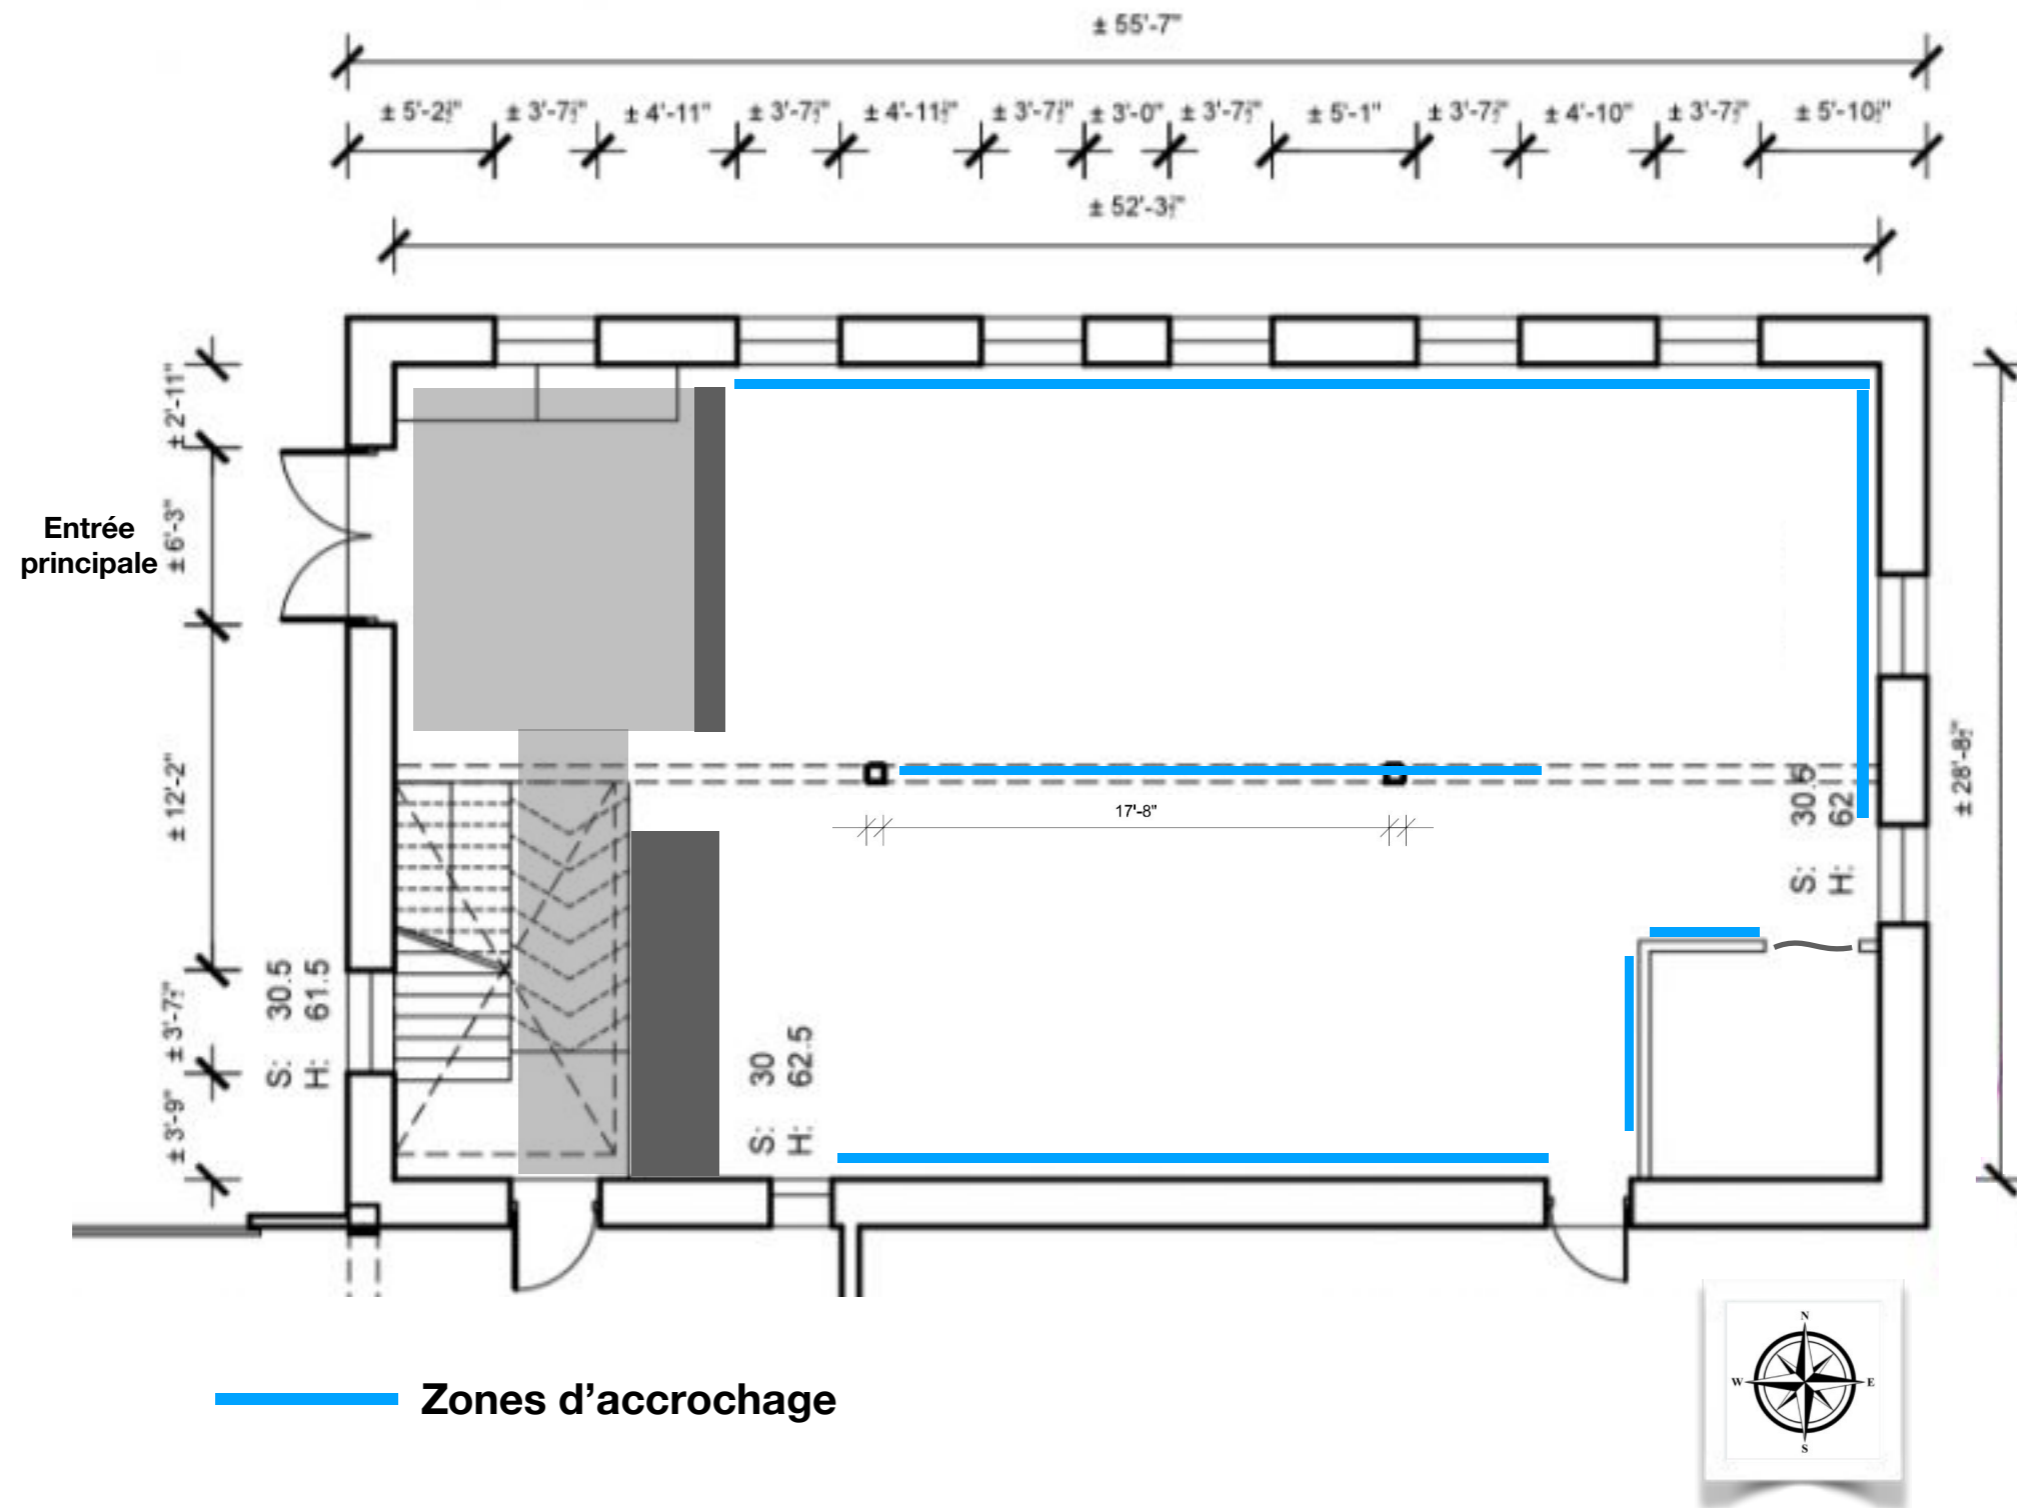

Salle Desjardins

La petite Place des Arts